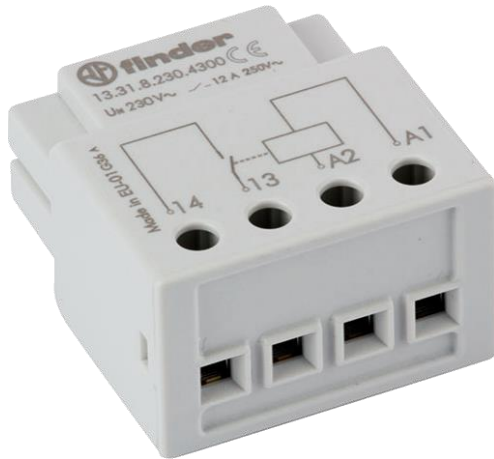

Stand: 2022.07.13

Das Vitramo-Lastrelais

LS-EUP

Unterputz-Lastrelais 12 A.

Schaltrelais zur Montage in Unterputzdosen oder tiefen Schalterdosen. 1 Schließer. Schutzart IP20, Schaltleistung 2700 Watt.

Bezeichnung:	LS-EUP
Abmessung:	39 x 65 x 17 mm
Gewicht:	0,29 kg
Verpackung:	Karton – Abmessung: 60 x 50 x 30 mm – Gewicht: 0,36 kg – VPE: 1 Stück
GTIN-Nummer:	4250939310206